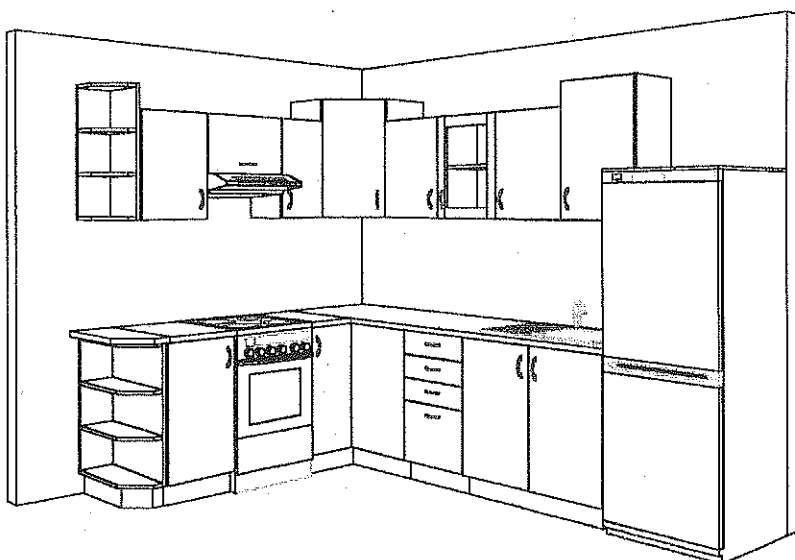

VZORKOVNÍK KUCHYŇSKÝCH LINEK

V případě vašeho zájmu vám zhotovíme grafické návrhy sestav kuchyňských linek bezplatně v rámci dané zakázky.

Dále uvedený vzorník typových prvků je pouze informativní. Při projektování kuchyně na míru je možno doplnit sestavy originálními atypickými prvky s ohledem na vaše potřeby.

Kuchyňské linky dodáváme s kompletním servisem včetně dovozu a montáže. V případě zájmu můžeme linku vybavit spotřebiči a různými doplňky.