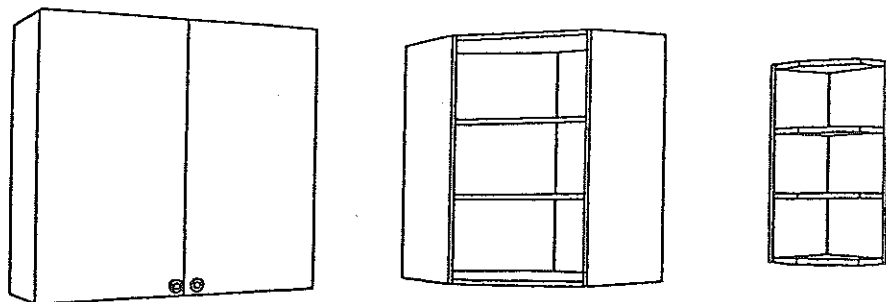

Kuchyňské linky dodáváme s kompletním servisem včetně dovozu a montáže. V případě zájmu můžeme linku vybavit spotřebiči a různými doplňky.

VZORKOVNÍK KUCHYŇSKÝCH LINEK

Skřínky horní - hladká dvířka

hloubka: 300 mm výška: a- 580 mm, b-710 mm c- 880 mm