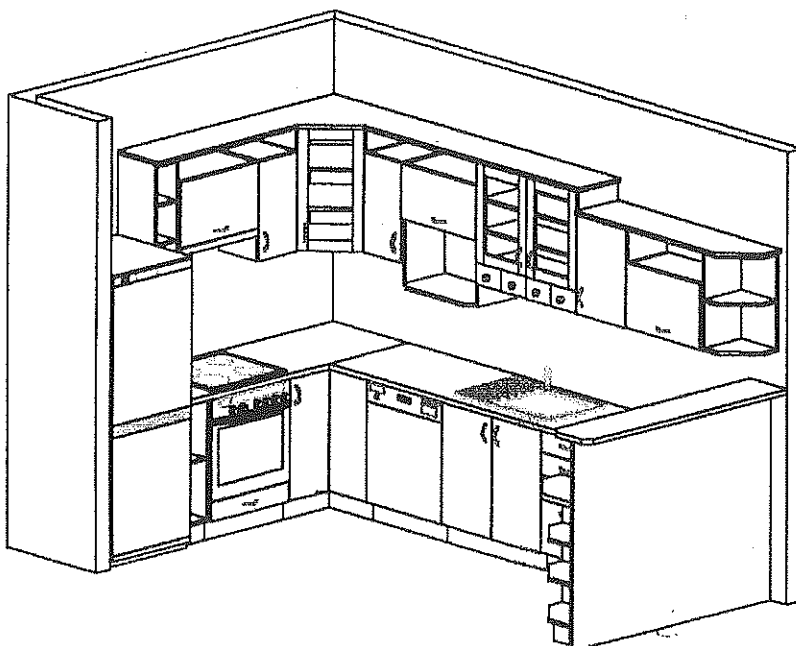

VZORKOVNÍK KUCHYŇSKÝCH LINEK

V případě vašeho zájmu vám zhotovíme grafické návrhy sestav kuchyňských linek bezplatně v rámci dané zakázky.

Dále uvedený vzorník typových prvků je pouze informativní. Při projektování kuchyně na míru je možno doplnit sestavy originálními atypickými prvky s ohledem na vaše potřeby.

Kuchyňské linky dodáváme s kompletním servisem včetně dovozu a montáže. V případě zájmu můžeme linku vybavit spotřebiči a různými doplňky.