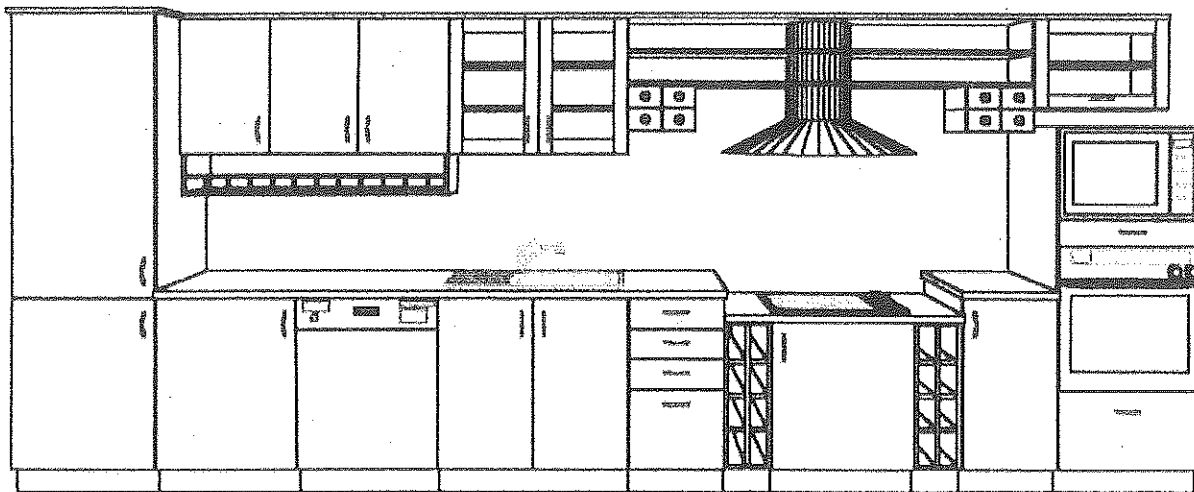

VZORKOVNÍK KUCHYŇSKÝCH LINEK

V případě vašeho zájmu vám zhotovíme grafické návrhy sestav kuchyňských linek bezplatně v rámci dané zakázky.

Dále uvedený vzorník typových prvků je pouze informativní. Při projektování kuchyně na míru je možno doplnit sestavy originálními atypickými prvky s ohledem na vaše potřeby.

Kuchyňské linky dodáváme s kompletním servisem včetně dovozu a montáže. V případě zájmu můžeme linku vybavit spotřebiči a různými doplňky.