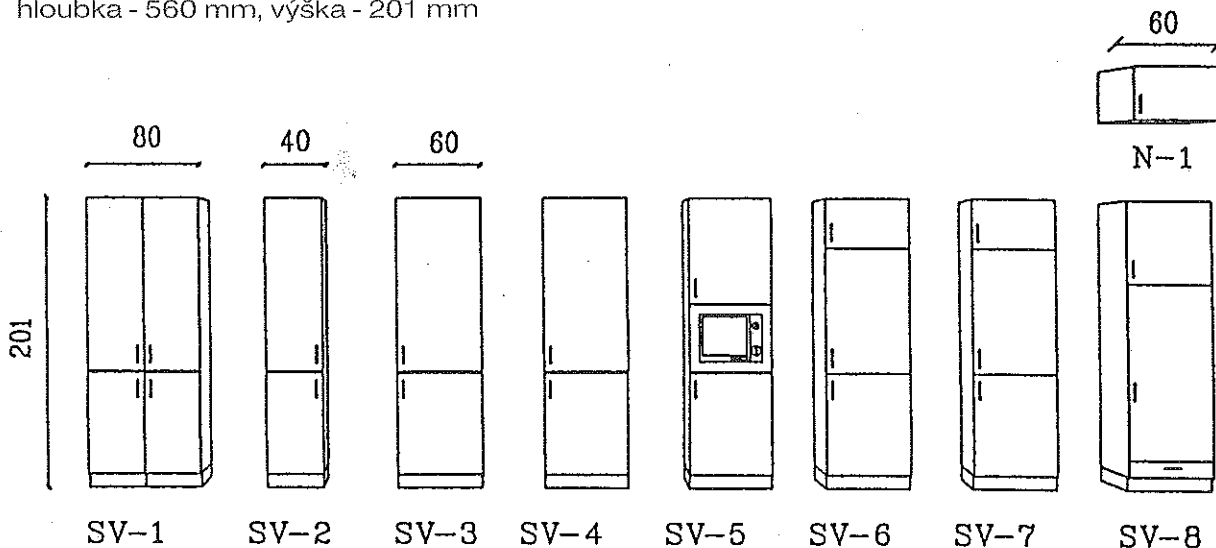

Skříně vysoké/hluboké - hladká dvířka

hloubka - 560 mm, výška - 201 mm

Skříně vysoké/mělké - hladká dvířka

hloubka - 300 mm, výška - 201 mm