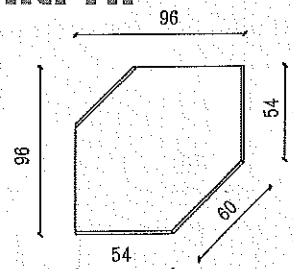

Spodní rohový díl vnitřní

dveřový díl

pro pečení trouby