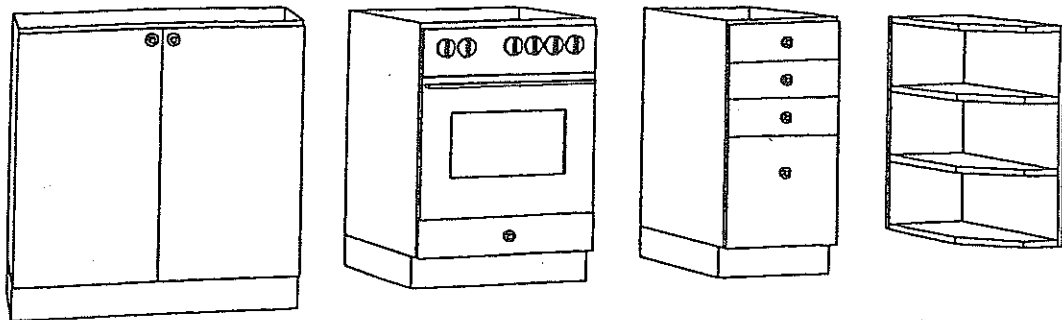

HD/40

HRV/60

HR/30

HR/25

HG/60

Police pod horní skřínky

- P-30
- P-40
- P-45
- P-60
- P-80
- P-90

VZORKOVNÍK KUCHYŇSKÝCH LINEK

Skřínky spodní - hladká dvířka

hloubka: 540 mm výška: 850 mm

S/90d

S/80d

S/60d

S/60

S/45

S/40